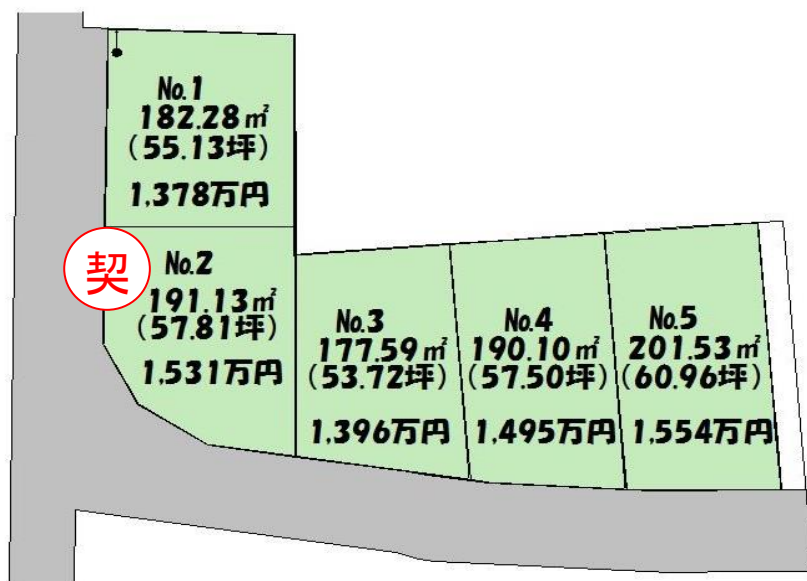

八木田北ノ内 5区画

1,378万円~1,554万円

所在地 福島市八木田字北ノ内地内

学区 吉井田学校、岳陽中学校

積 **177.59㎡(53.72坪)~201.53㎡(60.96坪)**

建ぺい率 **60%** 容積率 **200%**

用途地域 **第一種住居地域**

地目 **宅地** 取引 **売主**

設備 **東北電力、プロパンガス、市水、下水道**

区画図

吉井田小学校：約 1.3 km

岳陽中学校：約 1.3Km

バス停北ノ内：徒歩 2 分

吉井田支所：約 800m

パワーデポ食品館：約 400m

案内図