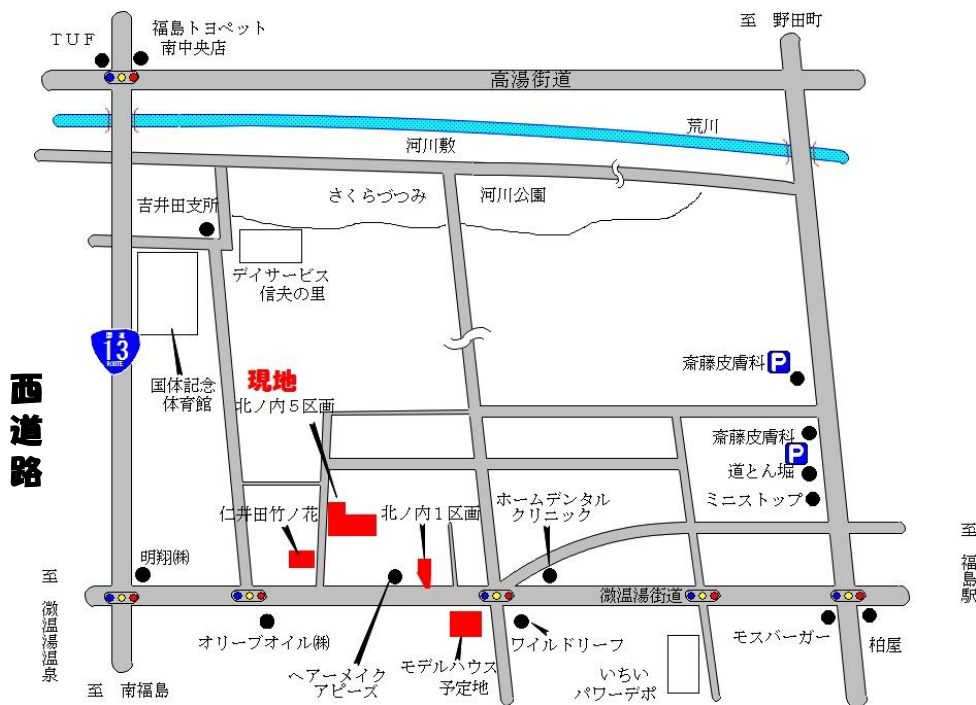

八木田北ノ内 5区画

1,378万円~1,554万円

所在地 福島市八木田字北ノ内地内

学区 吉井田学校、岳陽中学校

積 **177.59㎡(53.72坪)~201.53㎡(60.96坪)**

建ぺい率 **60%** 容積率 **200%**

用途地域 **第一種住居地域**

地目 **宅地** 取引 **売主**

設備 **東北電力、プロパンガス、市水、下水道**

区画図

吉井田小学校：約 1.3 km

岳陽中学校：約 1.3Km

バス停北ノ内：徒歩 2 分

吉井田支所：約 800m

パワーデポ食品館：約 400m

案内図